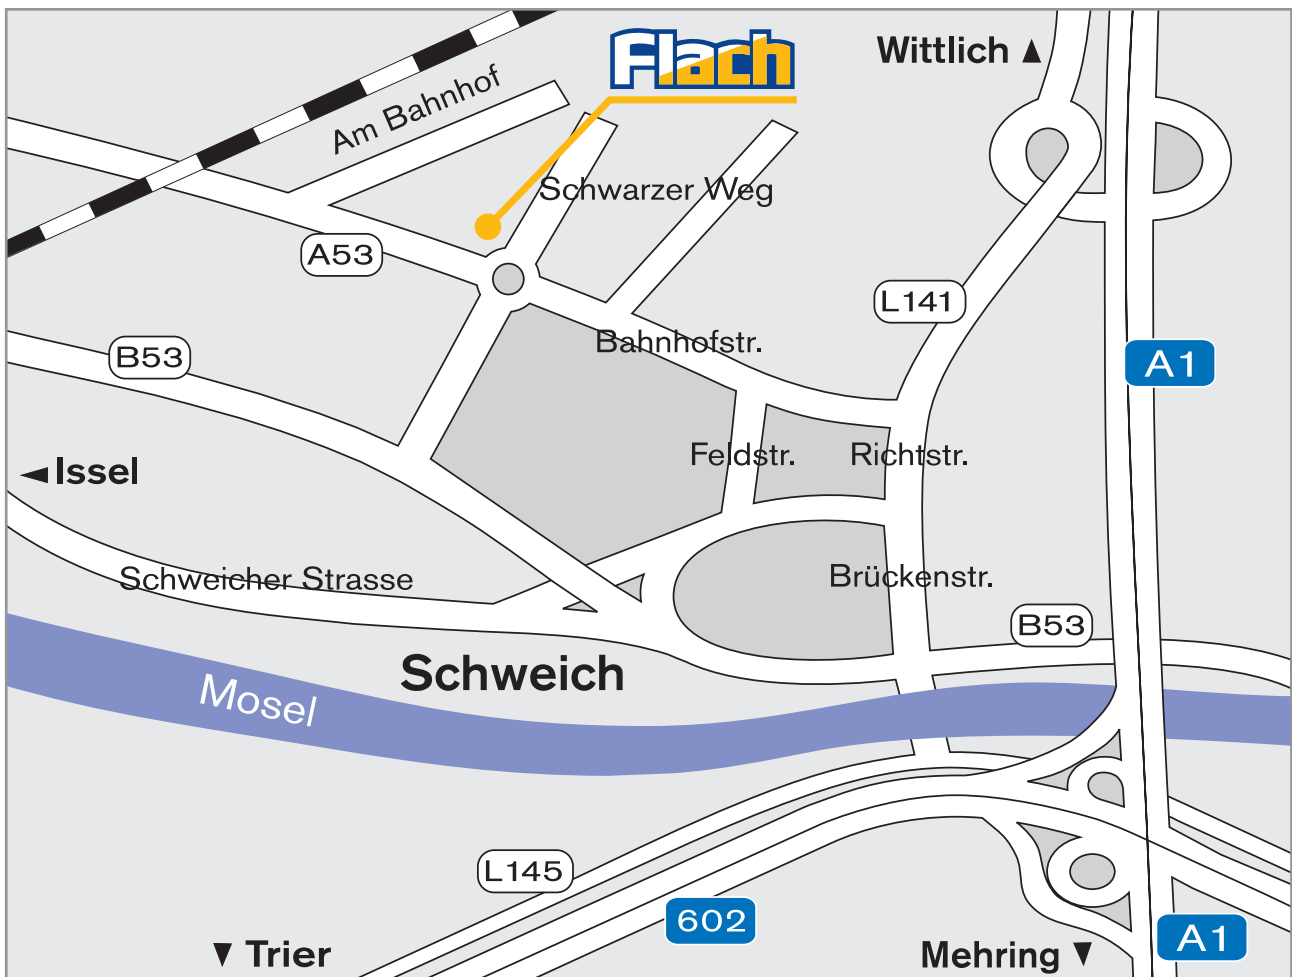

Anfahrtsplan

Flach GmbH

Gewerbegebiet Am Bahnhof 1*
 D-54338 Schweich
 Tel. +49-(0)6502-9138-0
 Fax +49-(0)6502-9138-91

Öffnungszeiten

Mo.-Fr.: 07.30-18.00 Uhr
 Sa.: 07.30-13.00 Uhr
 So.: 13.00-17.00 Uhr Schautag**